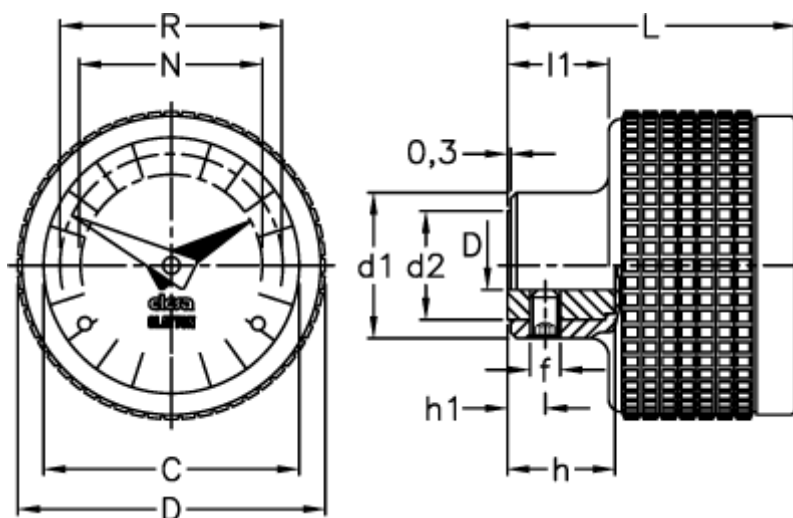

Data Sheet

Article number: 2307056201

Description: Gravity indicator CE.56201
MBT.50/GA11-0060-D

Measures

C	= 42	L	= 48
D	= 51	l1	= 16.5
d1	= 24	N	= 30
d2	= 18	R	= 37
d H7	= 8		
f	= M5		
h	= 17		
h1	= 6		